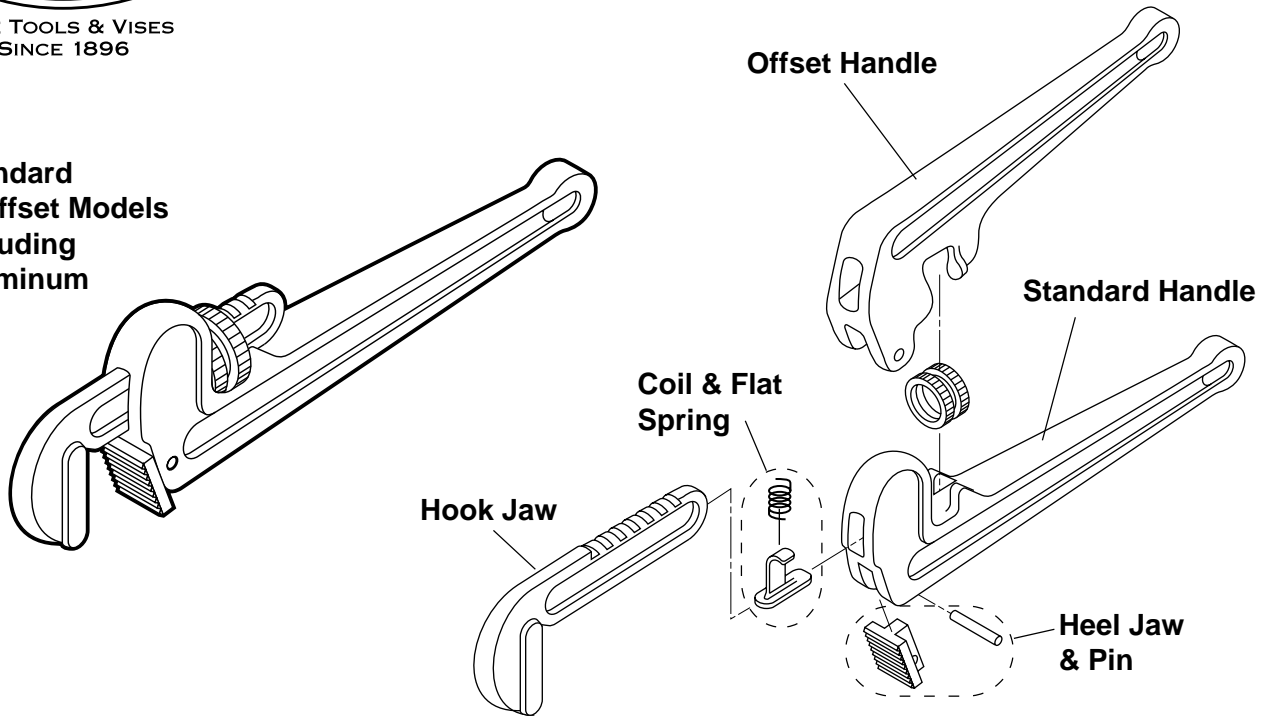

PIPE TOOLS & VISES
SINCE 1896

Pipe Wrenches (Heavy Duty)

Replacement Parts

Standard
& Offset Models
Including
Aluminum

Parts List

Tool	HOOK JAW		HEEL JAW & PIN		COIL & FLAT SPRING		NUT	
	Item Code	Catalog Number	Item Code	Catalog Number	Item Code	Catalog Number	Item Code	Catalog Number
RW6	92160	RW6B	92170	RW6C	92180	RW6E	92190	RW6F
RW8	92161	RW8B	92171	RW8C	92181	RW8E	92191	RW8F
RW10	92162	RW10B	92172	RW10C	92182	RW10E	92192	RW10F
RW12	92163	RW12B	92173	RW12-14C	92183	RW12E	92193	RW12F
RW14	92164	RW14B	92173	RW12-14C	92184	RW14E	92194	RW14F
RW18	92165	RW18B	92175	RW18C	92185	RW18E	92195	RW18F
RW24	92166	RW24B	92176	RW24C	92186	RW24E	92196	RW24F
RW36	92167	RW36B	92177	RW36C	92187	RW36E	92197	RW36F
RW48	92168	RW48B	92178	RW48C	92188	RW48E	92198	RW48F
RW60	92169	RW60B	92179	RW60C	—	—	—	—
RWO8	92161	RW8B	92171	RW8C	92181	RW8E	92191	RW8F
RWO10	92162	RW10B	92172	RW10C	92182	RW10E	92192	RW10F
RWO12	92163	RW12B	92173	RW12-14C	92183	RW12E	92193	RW12F
RWO14	92164	RW14B	92173	RW12-14C	92184	RW14E	92194	RW14F
RWO18	92165	RW18B	92175	RW18C	92185	RW18E	92195	WR18F
ARW10	92162	RW10B	92172	RW10C	92182	RW10E	92192	RW10F
ARW14	92164	RW14B	92173	RW12-14C	92184	RW14E	92194	RW14F
ARW18	92165	RW18B	92175	RW18C	92185	RW18E	92195	RW18F
ARW24	92166	RW24B	92176	RW24C	92186	RW24E	92196	RW24F
ARW36	92167	RW36B	92177	RW36C	92187	RW36E	92197	RW36F
ARW48	92168	RW48B	92178	RW48C	92188	RW48E	92198	RW48F
ARWO14	92199	ARWO14B	92173	RW12-14C	92201	ARWO14E	92194	RW14F
ARWO18	92200	ARWO18B	92175	RW18C	92202	ARWO18E	92195	RW18F